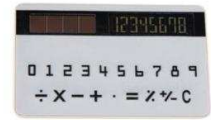

CT 005

CALCULADORA BLACK Y WHITE

CT 110

MINI CALCULADORA COLGABLE

CT 1208

CLACULADORA SCREEN

CT 150

CALCULADORA COLGABLE ENCORE

CT 1630

CLACULADORA WALLET

CT 200

CALCULADORA X-GAMES

CT 208

CALCULADORA TRENDY

CT 304

CALCULADORA EXPO

CT 350

CALCULADORA LAGRANGE

CT 500

CLACULADORA INVISIBLE

CT 601 B

CLACULADORA CLIP

CT 619

MINI CALCULADORA CREDIT CARD

EC608

CALCULADORA "SOFT TOUCH"

EC609

CALCULADORA "CREDIT CARD"

HL 7400

LIBRETA DE BOLSILLO CON CALCULADORA

IR071

CALCULATOR WITH SEE-THROUGH DISPLAY AND ALUMINIUM FRONT, 8 D