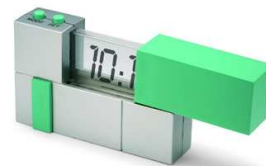

**C04-0072**

RELOJ DIGITAL CON ALARMA,  
FECHA Y TERMOMETRO

**C04-0074**

RELOJ DIGITAL DE VIAJE  
PLEGABLE

**C04-0077**

RELOJ DIGITAL DESLIZABLE  
CON ALARMA

**C04-0078**

RELOJ DIGITAL DE  
ESCRITORIO