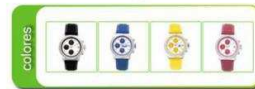

RK-05

RELOJ IBIZA