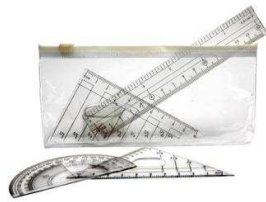

08-204

ESTUCHE PLASTICO
MULTIUSOS "POLYONE"

19-001

JUEGO 4 PIEZAS DE
GEOMETRIA EN ESTUCHE PVC
"GEO"

19-004

PORTA LAPICES CON CIERRE
"FLEX"

AE-90042

JUEGO DE GEOMETRIA

AE-90048

LAPICERA CON ZIPPER

C05-0122

SET ESCOLAR DE 5 PIEZAS

ESC003

ESTUCHE ESCOLAR FUNNY

ESC006

ESTUCHE ESCOLAR TIN

ESC010

LAPICERA NICK CON RED
INTERNA

INF 012

ESTUCHE DE GEOMETRIA

INF 210

BOLSA PORTALAPICES SARGAS

INF 600

ESTUCHE ESCOLAR MASTER