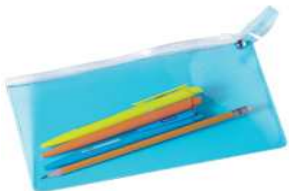

08-204

ESTUCHE PLASTICO
MULTIUSOS "POLYONE"

19-001

JUEGO 4 PIEZAS DE
GEOMETRIA EN ESTUCHE PVC
"GEO"

19-004

PORTA LAPICES CON CIERRE
"FLEX"

AE-90042

JUEGO DE GEOMETRIA

AE-90048

LAPICERA CON ZIPPER

C05-0122

SET ESCOLAR DE 5 PIEZAS

ESC003

ESTUCHE ESCOLAR FUNNY

ESC006

ESTUCHE ESCOLAR TIN